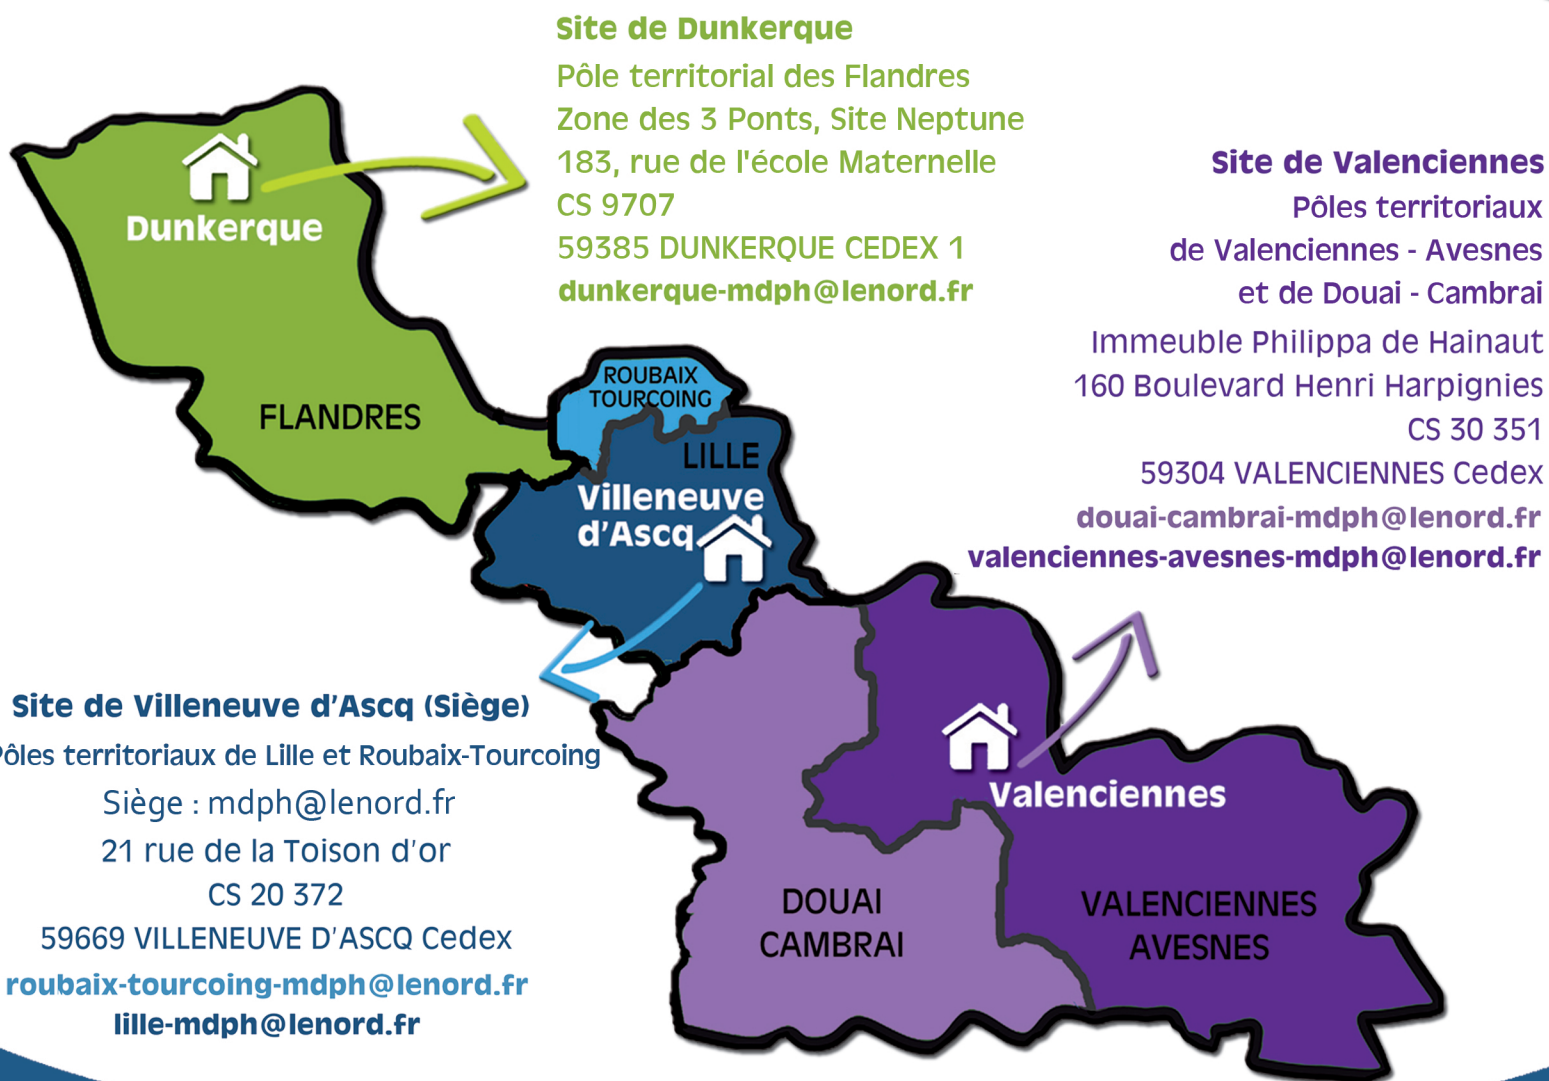

L'organisation territoriale de la MDPH 59

Connaître son pôle territorial de rattachement

Les relais autonomie vous accueillent, vous informent et vous orientent

Retrouvez leurs coordonnées sur :

www.mdp59.fr/relaisautonomie

mdp59

maison départementale
des personnes handicapées du Nord

Communes du pôle territorial des Flandres

Armbouts-Cappel
Armentières
Arneke
Bailleul
Bambecque
Bavinchove
Bergues
Berthen
Bierne
Bissezeele
Blaringhem
Boeschepe
Boeseghem
Bois-Grenier
Bollezeele
Borre
Bourbourg
Bray Dunes
Brouckerque
Broxeele
Buyssecheure
Caestre
Cappelle-Brouck
Cappelle-La-Grande
Cassel
Chapelle D'armentieres (La)
Coudekerque
Coudekerque Branche
Craywick
Crochte
Doulieu (Le)
Drincham
Dunkerque
Ebblinghem
Eecke
Eringham
Erquinghem-Lys
Esquelbecq
Estaires
Fletre
Fort-Mardyck

Frelinghien
Ghyvelde
Godewaersvelde
Gorgue (La)
Grande Synthe
Grand-Fort-Philippe
Gravelines
Hardifort
Haverskerque
Hazebrouck
Herzeele
Holque
Hondeghem
Hondschoote
Houplines
Houtkerque
Hoymille
Killem
Lederzeele
Ledringhem
Leffrinckoucke
Looberghe
Loon-Plage
Lynde
Mardick
Merckeghem
Merris
Merville
Meteren
Millam
Moeres (Les)
Morbecque
Neuf-Berquin
Nieppe
Nieurlet
Noordpeene
Ochtezeele
Oost-Cappel
Oudezeele
Oxelaere
Perenchies

Communes du pôle territorial de Lille

Allennes-Les-Marais
Annoeullin
Anstaing
Attiches
Aubers
Avelin
Bachy
Baisieux
Bauvin
Beaucamps-Ligny
Bersee
Bourghelles
Bouvines
Camphin-En-Carembault
Camphin-En-Pevele
Capinghem
Cappelle-En-Pevele
Carnin
Chemy
Chereng
Cobrieux
Cysoing
Don
Emmerin
Englos
Ennetieres-En-Weppes
Ennevelin
Erquinghem-Le-Sec
Escobesques
Faches-Thumesnil
Forest-Sur-Marque
Fournes-En-Weppes